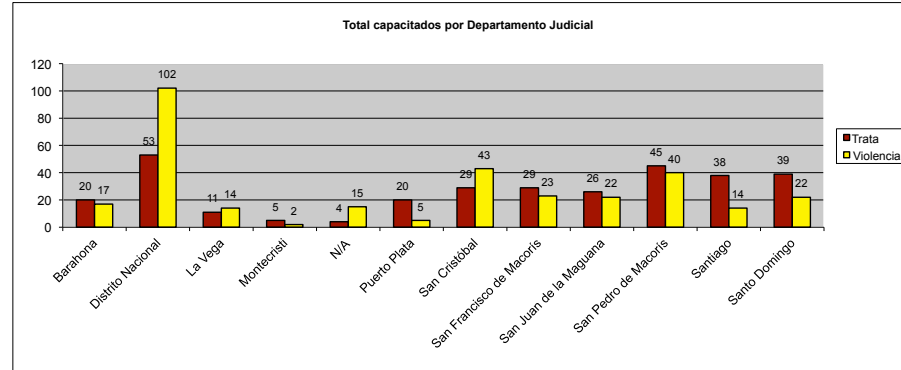

Escuela Nacional de la Judicatura
Gestión de Registro e Información
Capacitaciones sobre "Trata y Tráfico de Personas" y "Violencia Intrafamiliar y de Género"
Enero 2000- Junio 2013

Departamento Judicial	Trata	Violencia	Total
Barahona	20	17	37
Distrito Nacional	53	102	155
La Vega	11	14	25
Montecristi	5	2	7
N/A	4	15	19
Puerto Plata	20	5	25
San Cristóbal	29	43	72
San Francisco de Macorís	29	23	52
San Juan de la Maguana	26	22	48
San Pedro de Macorís	45	40	85
Santiago	38	14	52
Santo Domingo	39	22	61
Total general	319	319	638

Colectivo	Trata	Violencia	Total
Comunidad Jurídica Internaciod	4	15	19
Comunidad Jurídica Nacional	98	31	129
Defensor (a) Público (a)	53	8	61
Empleado (a) Defensa Pública	3	2	5
Empleado (a) Poder Judicial	7	41	48
Juez (a)	154	222	376
Total general	319	319	638