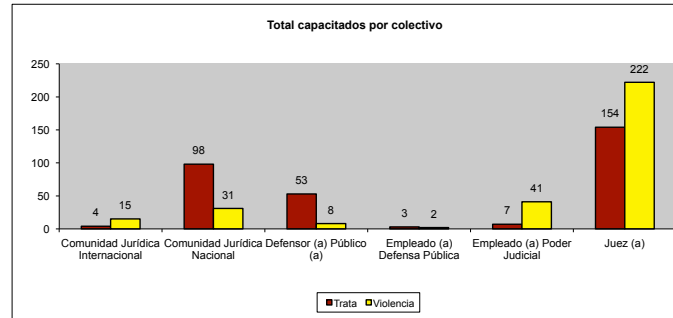

Escuela Nacional de la Judicatura
Gestión de Registro e Información
Capacitaciones sobre "Trata y Tráfico de Personas" y "Violencia Intrafamiliar y de Género"
Enero 2000- Junio 2013

Departamento Judicial	Trata	Violencia	Total
Barahona	20	17	37
Distrito Nacional	53	102	155
La Vega	11	14	25
Montecristi	5	2	7
N/A	4	15	19
Puerto Plata	20	5	25
San Cristóbal	29	43	72
San Francisco de Macorís	29	23	52
San Juan de la Maguana	26	22	48
San Pedro de Macorís	45	40	85
Santiago	38	14	52
Santo Domingo	39	22	61
Total general	319	319	638

Colectivo	Trata	Violencia	Total
Comunidad Jurídica Internaciod	4	15	19
Comunidad Jurídica Nacional	98	31	129
Defensor (a) Público (a)	53	8	61
Empleado (a) Defensa Pública	3	2	5
Empleado (a) Poder Judicial	7	41	48
Juez (a)	154	222	376
Total general	319	319	638